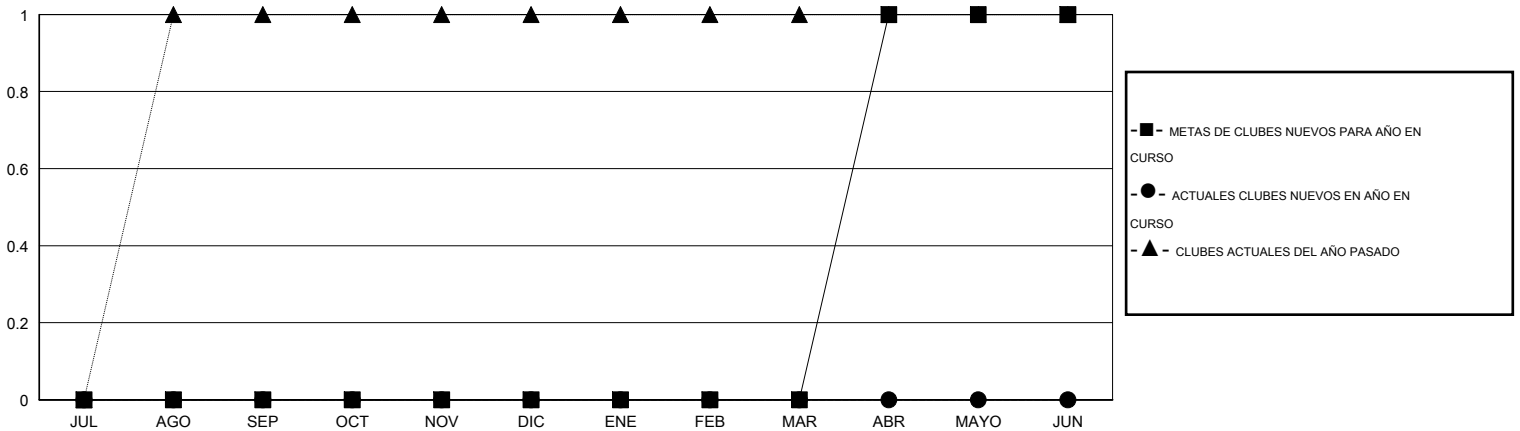

MONTHLY MEMBERSHIP PROGRESS REPORT

District 51 O

Results as of: 10/31/2015

GMT: CARLOS JUSTINIANO

UBICACIÓN PUERTO RICO

GMT DE AE 3

Clubes					socios				
RESULTADOS DE 2015-2016					RESULTADOS DE 2015-2016				
TRIMESTRE	META DE CLUBES NUEVOS	NUEVOS CLUBES	CLUBES DADOS DE BAJA	GANANCIA/PÉRDIDA NETA	TRIMESTRE	META DE SOCIOS NUEVOS	SOCIOS FUNDADORES Y SOCIOS AÑADIDOS	SOCIOS DADOS DE BAJA	GANANCIA/PÉRDIDA NETA
JUL/AGO/SEP	0	0	1	-1	JUL/AGO/SEP	-80	12	141	-129
OCT/NOV/DIC	0	0	0	0	OCT/NOV/DIC	0	37	30	7
ENE/FEB/MAR	0	0	0	0	ENE/FEB/MAR	89	0	0	0
ABR/MAYO/JUN	1	0	0	0	ABR/MAYO/JUN	20	0	0	0

METAS Y CIFRA ACUMULATIVA DE CLUBES NUEVOS

METAS Y CIFRA ACUMULATIVA DE SOCIOS

CLUBES DADOS DE BAJA: 1	18 CLUBS OF 47 AÑADIERON 1 O MÁS SOCIOS NUEVOS	<u>DISTRIBUCIÓN POR SEXO</u>
		MASCULINO 1,150 (65.90%)
		FEMENINO 595 (34.10%)
<u>SOCIOS DADOS DE BAJA</u>	CLIC AQUÍ PARA DATOS DE SALUD DE CLUB	SOCIOS EN UNIDAD FAMILIAR 360
FALLECIDOS 11		CABEZA DE FAMILIA 171
CLUB CANCELADO 0		NO ES CABEZA DE FAMILIA 189
OTRO 160		
TOTAL 171		