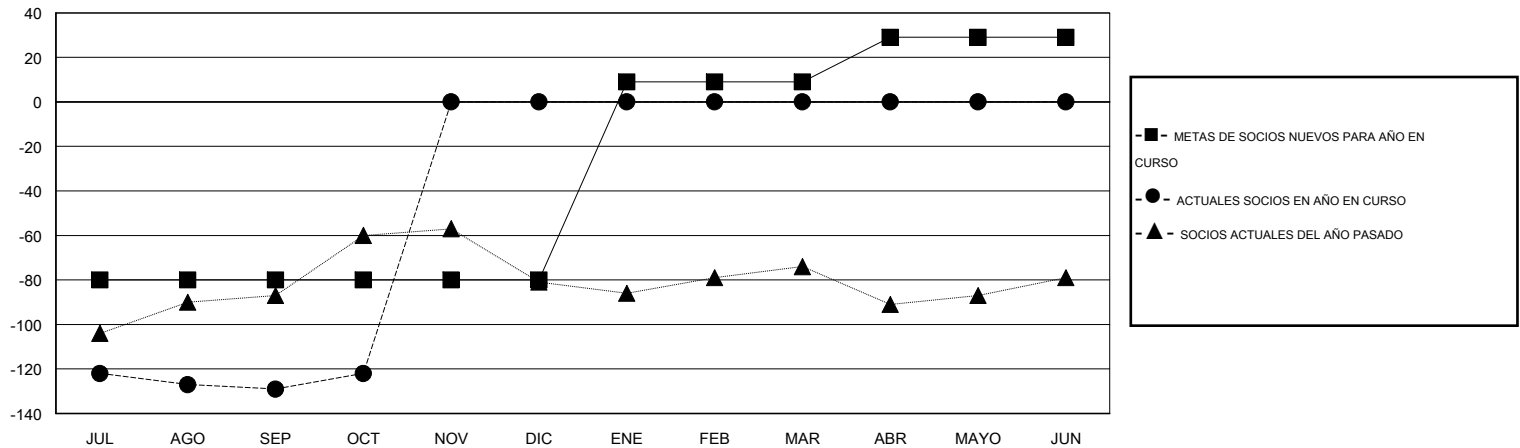

MONTHLY MEMBERSHIP PROGRESS REPORT

District 51 O

Results as of: 10/31/2015

GMT: CARLOS JUSTINIANO

UBICACIÓN PUERTO RICO

GMT DE AE 3

Clubes					socios				
RESULTADOS DE 2015-2016					RESULTADOS DE 2015-2016				
TRIMESTRE	META DE CLUBES NUEVOS	NUEVOS CLUBES	CLUBES DADOS DE BAJA	GANANCIA/PÉRDIDA NETA	TRIMESTRE	META DE SOCIOS NUEVOS	SOCIOS FUNDADORES Y SOCIOS AÑADIDOS	SOCIOS DADOS DE BAJA	GANANCIA/PÉRDIDA NETA
JUL/AGO/SEP	0	0	1	-1	JUL/AGO/SEP	-80	12	141	-129
OCT/NOV/DIC	0	0	0	0	OCT/NOV/DIC	0	37	30	7
ENE/FEB/MAR	0	0	0	0	ENE/FEB/MAR	89	0	0	0
ABR/MAYO/JUN	1	0	0	0	ABR/MAYO/JUN	20	0	0	0

METAS Y CIFRA ACUMULATIVA DE CLUBES NUEVOS

METAS Y CIFRA ACUMULATIVA DE SOCIOS

CLUBES DADOS DE BAJA: 1	18 CLUBS OF 47 AÑADIERON 1 O MÁS SOCIOS NUEVOS	<u>DISTRIBUCIÓN POR SEXO</u>
		MASCULINO 1,150 (65.90%)
		FEMENINO 595 (34.10%)
<u>SOCIOS DADOS DE BAJA</u>	CLIC AQUÍ PARA DATOS DE SALUD DE CLUB	SOCIOS EN UNIDAD FAMILIAR 360
FALLECIDOS 11		CABEZA DE FAMILIA 171
CLUB CANCELADO 0		NO ES CABEZA DE FAMILIA 189
OTRO 160		
TOTAL 171		